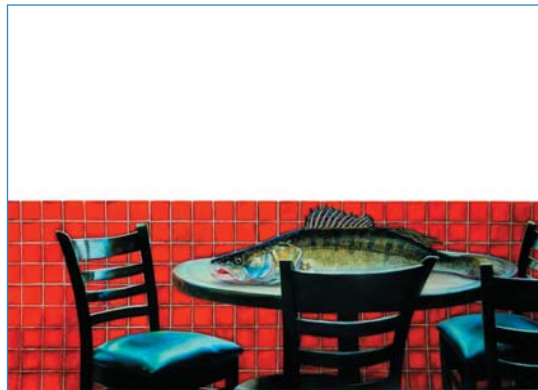

Levke Leiß

„Kopfkino“ – Zeichnungen & Radierungen
1. Februar bis 5. April 2019

Unter dem Meer, 47 x 42 cm (2017)
Triumphzug, 32 x 59,5 cm (2017)

Geister Jagen, 42 x 58,5 cm (2018)

Zandergedeck, 42 x 29,5 cm (2015)